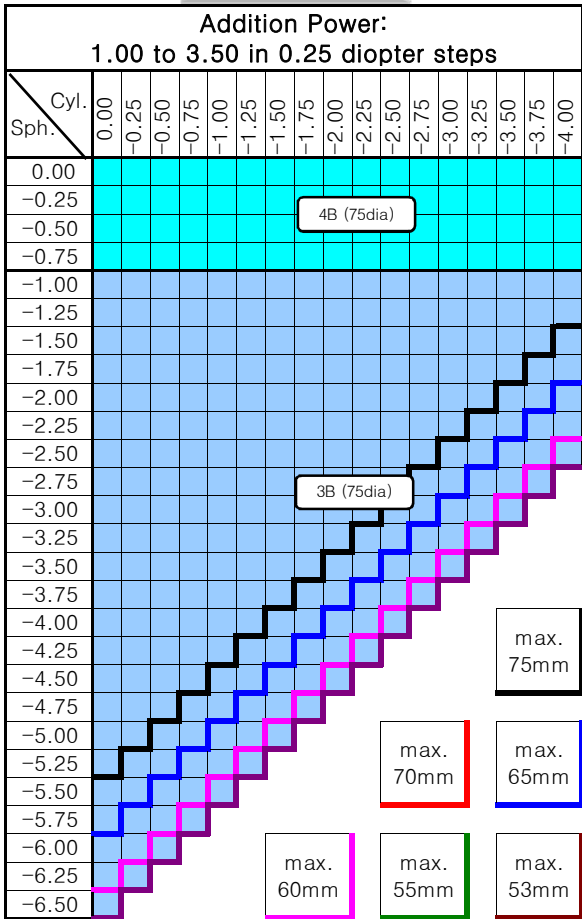

# Discovery TVX

Index : 1.53  
 Gravity : 1.11  
 Abbe No.: 43  
 Standard Dia. 75mm

(-)/(-)

(+)/(-)